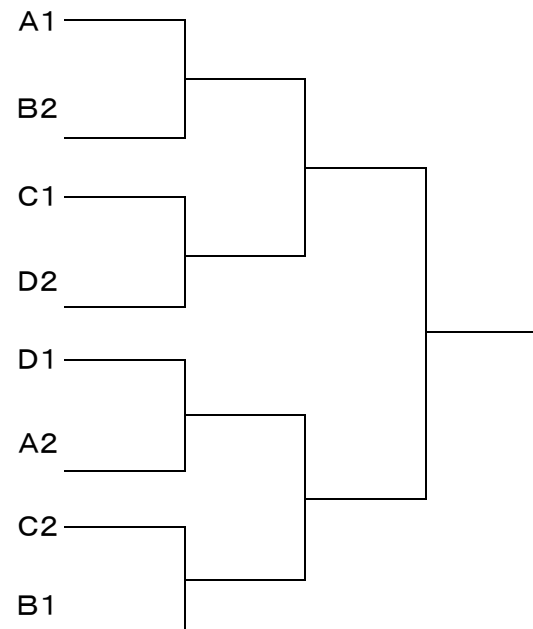

平成30年度春季大会女子ダブルスA

1位2位トーナメント本戦

A		齊藤・大野	山崎・山崎	石村・渡邊	須山・中村	順位
1	齊藤 美穂子 (クラブ) 大野 朋子 (GTT)					
2	山崎 康子 (クラブ) 山崎 直 (一般)					
3	石村 美重子 (クラブ) 渡邊 嘉織 (クラブ)					
4	須山 真由美 (クラブ) 中村 直美 (クラブ)					

B		宮下・折居	木須・鈴木	野田・東	吉田・川野	順位
1	宮下 純子 (クラブ) 折居 智恵美 (クラブ)					
2	木須 和代 (クラブ) 鈴木 俊江 (クラブ)					
3	野田 伸枝 (クラブ) 東 伸子 (クラブ)					
4	吉田 巳里子 (一般) 川野 とよ子 (GTT)					

C		植木・中里	渡邊・安達	浪波・五十嵐	徳永・白井	順位
1	植木 絵美 (森永) 中里 和砂 (クラブ)					
2	渡邊 仁美 (クラブ) 安達 知子 (クラブ)					
3	浪波 祥美 (一般) 五十嵐 由香 (一般)					
4	徳永 恵子 (クラブ) 白井 容子 (クラブ)					

D		岡崎・鈴木	新野・笹川	蔭山・服部	順位
1	岡崎 由布子 (クラブ) 鈴木 千穂 (GTT)				
2	新野 みゆき (クラブ) 笹川 順子 (クラブ)				
3	蔭山 智子 (クラブ) 服部 由香 (クラブ)				

3位決定戦

平成 30 年度春季大会

女子ダブルス A B

日時 平成 30 年 4 月 22 日 (日)
A 10:00～ B 8:20～
[予備日 5 月 12 日 (土)]
場所 上仲原公園テニスコート
主催 東大和市テニス連盟
協賛 ラケットショップフジ国分寺

大会役員 磯崎芳子
徳永恵子
宮下純子

[試合要項]

1. [女子ダブルスA]

4ブロックのリーグ戦後、1・2位による本戦トーナメントを行う。
リーグ戦同率の場合は得失点差、直接対戦の勝者とする。
予選、本戦共に6ゲーム先取（ノーアドバンテージ）とする。
コンソレは、進行状況によって行う。