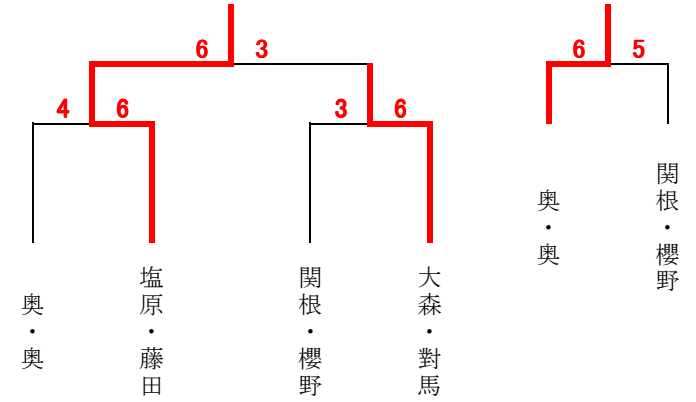

【男子ダブルスA】

予選リーグ

Aリーグ

	奥昌樹(般) 奥豊(G)	関根武久(G) 櫻野貞夫(G)	山本隆司(森) 芝厚志(森)	川中裕介(学) 吉田尚生(学)	順位
奥昌樹(般) 奥豊(G)		6-2	6-3	6-1	1
関根武久(G) 櫻野貞夫(G)	2-6		6-4	6-3	2
山本隆司(森) 芝厚志(森)	3-6	4-6		6-3	3
川中裕介(学) 吉田尚生(学)	1-6	3-6	3-6		4

Bリーグ

	大森孝幸(B) 對馬建太郎(B)	塩原幹司(般) 藤田久範(般)	上村卓也(夕) 上村優介(夕)	本保俊昭(般) 斎藤達哉(般)	順位
大森孝幸(B) 對馬建太郎(B)		6-2	6-1	6-1	1
塩原幹司(般) 藤田久範(般)	2-6		6-0	6-0	2
上村卓也(夕) 上村優介(夕)	1-6	0-6		6-4	3
本保俊昭(般) 斎藤達哉(般)	1-6	0-6	4-6		4

決勝トーナメント