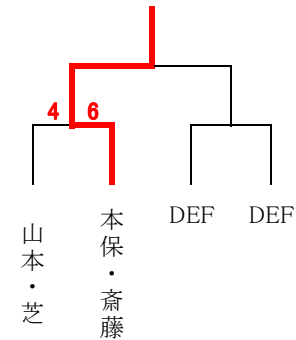

【男子ダブルスA】

予選リーグ

Aリーグ

	奥昌樹(般) 奥豊(G)	関根武久(G) 櫻野貞夫(G)	山本隆司(森) 芝厚志(森)	川中裕介(学) 吉田尚生(学)	順位
奥昌樹(般) 奥豊(G)		6-2	6-3	6-1	1
関根武久(G) 櫻野貞夫(G)	2-6		6-4	6-3	2
山本隆司(森) 芝厚志(森)	3-6	4-6		6-3	3
川中裕介(学) 吉田尚生(学)	1-6	3-6	3-6		4

Bリーグ

	大森孝幸(B) 對馬建太郎(B)	塩原幹司(般) 藤田久範(般)	上村卓也(夕) 上村優介(夕)	本保俊昭(般) 斎藤達哉(般)	順位
大森孝幸(B) 對馬建太郎(B)		6-2	6-1	6-1	1
塩原幹司(般) 藤田久範(般)	2-6		6-0	6-0	2
上村卓也(夕) 上村優介(夕)	1-6	0-6		6-4	3
本保俊昭(般) 斎藤達哉(般)	1-6	0-6	4-6		4

決勝トーナメント

コンソレーション

記号

- ・般 … 一般 ・学 … 学生 ・森 … 森永乳業テニスクラブ ・ク … 東大和テニスクラブ ・テ … テセックテニスクラブ
- ・G … グランパサージュテニスチーム ・D … TOA・DKKテニスクラブ ・Y … yamatoサークル ・夕 … TUC東大和
- ・B … B I G B O X 東大和