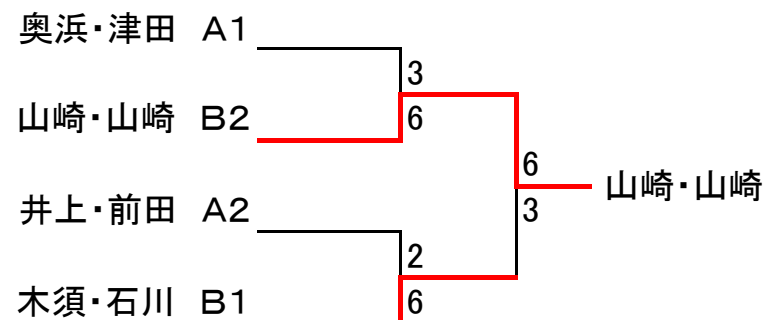

平成29年度春季大会女子ダブルスB

A		奥浜・津田	鈴木・河原	緒方・原島	井上・前田	栗原・加賀谷	順位
1	奥浜 玲子 (クラブ) 津田 貴代子 (クラブ)		6-4	6-5	5-6	6-1	1
2	鈴木 愛弓 (南高校) 河原 結衣 (南高校)	4-6		3-6	1-6	4-6	5
3	緒方 祐佳 (南高校) 原島 咲友実 (南高校)	5-6	6-3		4-6	6-2	3
4	井上 明日香 (一般) 前田 佳奈子 (一般)	6-5	6-1	6-4		4-6	2
5	栗原 真美 (南高校) 加賀谷 舞 (南高校)	1-6	6-4	2-6	6-4		4

B		山崎・山崎	細田・黒澤	木須・石川	今田・加藤	池田・富岡	順位
1	山崎 康子 (クラブ) 山崎 直 (一般)		6-5	4-6	6-3	6-0	2
2	細田 怜 (南高校) 黒澤 莉子 (南高校)	5-6		2-6	6-4	6-3	3
3	木須 和代 (クラブ) 石川 真奈美 (クラブ)	6-4	6-2		6-2	6-0	1
4	今田 純子 (一般) 加藤 京子 (一般)	3-6	4-6	2-6		6-3	4
5	池田 陽菜 (南高校) 富岡 美由希 (南高校)	0-6	3-6	0-6	3-6		5

1位2位トーナメント本戦