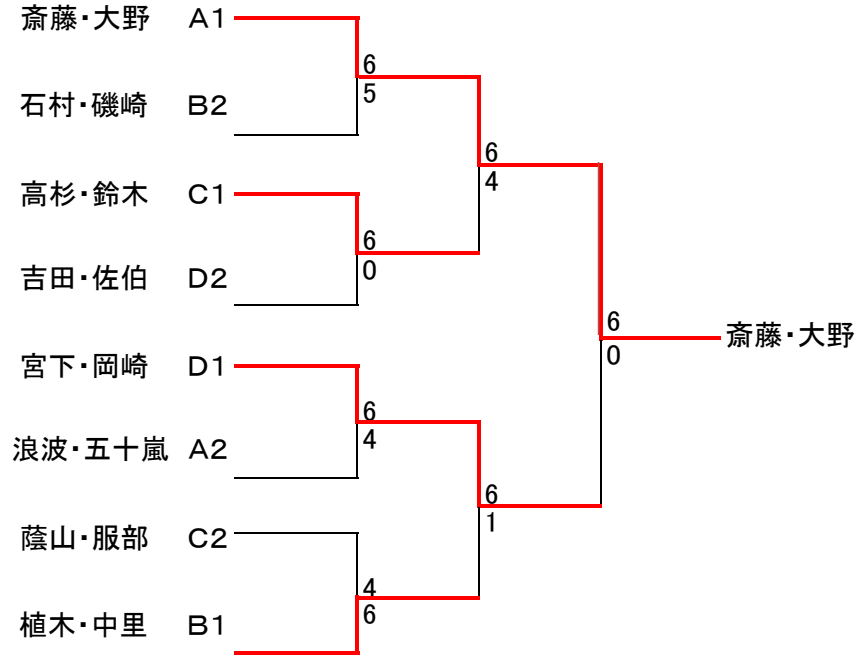

平成29年度春季大会女子ダブルスA

A		齊藤・大野	浪波・五十嵐	野口・河野	澤田・笹川	順位
1	齊藤 美穂子 (クラブ) 大野 朋子 (GTT)		8-2		8-1	1
2	浪波 祥美 (一般) 五十嵐 由香 (一般)	2-8			8-4	2
3	野口 薫子 (クラブ) 河野 景子 (GTT)					
4	澤田 かおり (クラブ) 笹川 順子 (クラブ)	1-8	4-8			3

B		石村・磯崎	須山・中村	植木・中里	鈴木・新野	順位
1	石村 美重子 (クラブ) 磯崎 芳子 (クラブ)		6-3	1-6	6-0	2
2	須山 真由美 (クラブ) 中村 直美 (クラブ)	3-6		1-6	6-5	3
3	植木 絵美 (森永) 中里 和砂 (クラブ)	6-1	6-1		6-2	1
4	鈴木 俊江 (クラブ) 新野 みゆき (クラブ)	0-6	5-6	2-6		4

C		高杉・鈴木	川野・太田	蔭山・服部	三井・安達	順位
1	高杉 真澄 (クラブ) 鈴木 千穂 (GTT)		6-0	6-4	6-0	1
2	川野 とよ子 (GTT) 大田 真優 (GTT)	0-6		3-6	6-1	3
3	蔭山 智子 (クラブ) 服部 由香 (クラブ)	4-6	6-3		6-1	2
4	三井 真由美 (クラブ) 安達 知子 (クラブ)	0-6	1-6	1-6		4

D		宮下・岡崎	吉田・佐伯	野田・東	金井・白井	順位
1	宮下 純子 (クラブ) 岡崎 由布子 (クラブ)		6-1	6-1	6-0	1
2	吉田 巳里子 (一般) 佐伯 緑 (一般)	1-6		6-5	6-3	2
3	野田 伸枝 (クラブ) 東 伸子 (クラブ)	1-6	5-6		6-2	3
4	金井 由美子 (クラブ) 白井 容子 (クラブ)	0-6	3-6	2-6		4

1位2位トーナメント本戦

3位決定戦

女子ダブルスA

優勝 斎藤 美穂子
大野 朋子

準優勝 宮下 純子
岡崎 由布子

三位 高杉 真澄
鈴木 千穂

平成29年度春季大会女子ダブルスB

A		奥浜・津田	鈴木・河原	緒方・原島	井上・前田	栗原・加賀谷	順位
1	奥浜 玲子 (クラブ) 津田 貴代子 (クラブ)		6-4	6-5	5-6	6-1	1
2	鈴木 愛弓 (南高校) 河原 結衣 (南高校)	4-6		3-6	1-6	4-6	5
3	緒方 祐佳 (南高校) 原島 咲友実 (南高校)	5-6	6-3		4-6	6-2	3
4	井上 明日香 (一般) 前田 佳奈子 (一般)	6-5	6-1	6-4		4-6	2
5	栗原 真美 (南高校) 加賀谷 舞 (南高校)	1-6	6-4	2-6	6-4		4