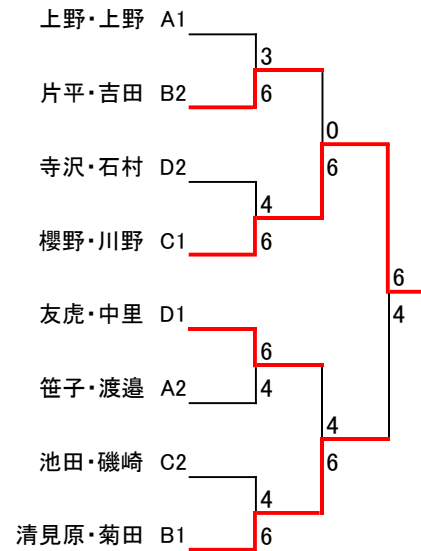

平成28年度冬季テニス大会【チャリティミックスダブルス】 東大和市テニス連盟

1位2位トーナメント本戦

A		上野・上野	笹子・渡邊	西小野・鈴木	順位
A-1	上野・上野	/	6-4	6-4	1
A-2	笹子・渡邊	4-6	/	6-2	2
A-3	西小野・鈴木	4-6	2-6	/	3

B		清見原・菊田	片平・吉田	渡辺・中村	順位
B-1	清見原・菊田	/	6-2	6-1	1
B-2	片平・吉田	2-6	/	6-2	2
B-3	渡辺・中村	1-6	2-6	/	3

C		櫻野・川野	芝・岩谷	池田・磯崎	順位
C-1	櫻野・川野	/	6-1	6-3	1
C-2	芝・岩谷	1-6	/	2-6	3
C-3	池田・磯崎	3-6	6-2	/	2

D		寺沢・石村	友虎・中里	順位
1	寺沢・石村	/	5-8	2
2	友虎・中里	8-5	/	1