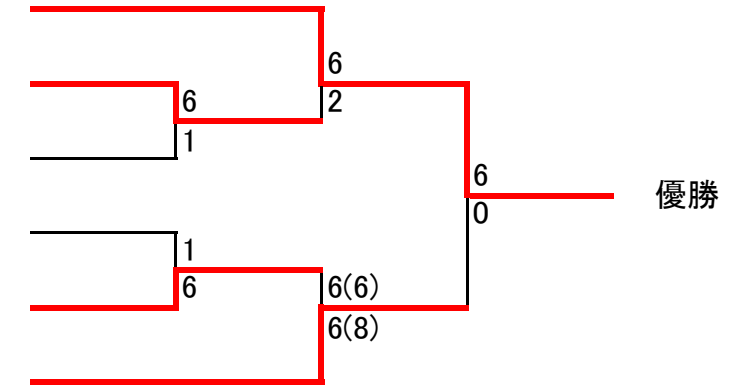

予選リーグ

Aリーグ

	上原 功隆 寺崎 隆	上村 卓也 上村 優介	福若 正則 栗原 健一	順位
1 上原 功隆 (般) 寺崎 隆		3-8	8-6	2
2 上村 卓也 (タ) 上村 優介	8-3		8-1	1
3 福若 正則 (G) 栗原 健一	6-8	1-8		3
4				

Bリーグ

	福地 匠 松田 誠二	藤岡 誠一 山本 隆司	吉田 尚生 川中 裕介	順位
5 福地 匠 (般) 松田 誠二		5-8	8-6	2
6 藤岡 誠一 (森) 山本 隆司	8-5		8-3	1
7 吉田 尚生 (学) 川中 裕介	6-8	3-8		3
8				

Cリーグ

	酒井 直樹 中澤 健治	新井 登 木内 善雄	岡野 隼人 大日方 智	大山 竜聖 渡邊 友介	順位
9 酒井 直樹 (般) 中澤 健治		6-3	6-4	6-1	1
10 新井 登 (般) 木内 善雄	3-6		0-6	6-2	3
11 岡野 隼人 (D) 大日方 智	4-6	6-0		6-0	2
12 大山 竜聖 (学) 渡邊 友介	1-6	2-6	0-6		4

決勝トーナメント

上村 卓也
上村 優介
福地 匠
松田 誠二
岡野 隼人
大日方 智
酒井 直樹
中澤 健治
上原 功隆
寺崎 隆
藤岡 誠一
山本 隆司

3位決定戦

福地 匠
松田 誠二
上原 功隆
寺崎 隆

記号

- •般 … 一般
- •学 … 中高生
- •森 … 森永乳業テニスクラブ
- •ク … 東大和テニスクラブ
- •テ … テセックテニスクラブ
- •G … グランパサージュテニスチーム
- •D … TOA・DKKテニスクラブ
- •Y … yamatoサークル
- •タ … TUC東大和
- •B … BIG BOX東大和