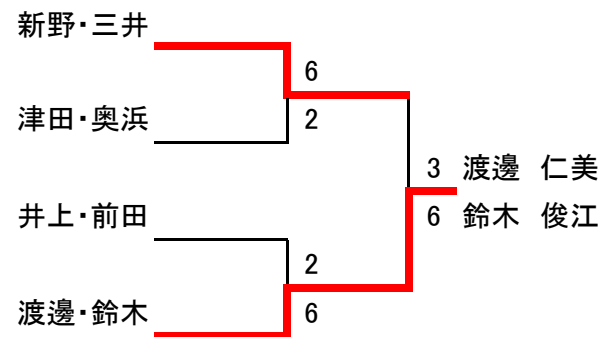

## 3位決定戦

## 女子ダブルスA

優勝 齊藤 美穂子  
大野 朋子

準優勝 石村 美重子  
磯崎 芳子

3位 高杉 真澄  
鈴木 千穂

# 平成28年度春季大会女子ダブルスB