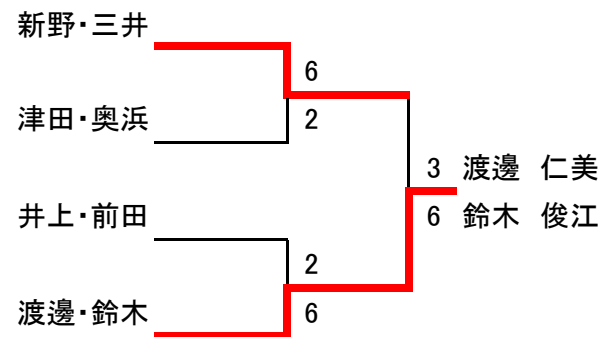

B		齊藤・大野	金井・白井	石村・磯崎	蔭山・中村	順位
1	齊藤 美穂子 (クラブ) 大野 朋子 (GTT)		6-2	6-5	6-2	1
2	金井 由美子 (クラブ) 白井 容子 (クラブ)	2-6		0-6	1-6	4
3	石村 美重子 (クラブ) 磯崎 芳子 (クラブ)	5-6	6-0		6-0	2
4	蔭山 智子 (クラブ) 中村 直美 (クラブ)	2-6	6-1	0-6		3

C		岡崎・中里	野口・河野	川野・徳永	順位
1	岡崎 由布子 (クラブ) 中里 和砂 (クラブ)		6-8	8-6	2
2	野口 薫子 (クラブ) 河野 景子 (一般)	8-6		8-1	1
3	川野 とよ子 (GTT) 徳永 恵子 (クラブ)	6-8	1-8		3

3位決定戦

女子ダブルスA

優勝 齊藤 美穂子
大野 朋子

準優勝 石村 美重子
磯崎 芳子

3位 高杉 真澄
鈴木 千穂

平成28年度春季大会女子ダブルスB

1位2位トーナメント本戦

A		新野・三井	井上・前田	粕谷・篠田	木須・石川	順位
1	新野みゆき (クラブ) 三井真由美 (クラブ)		3-6	6-0	6-0	1
2	井上明日香 (一般) 前田佳奈子 (一般)	6-3		6-1	2-6	2
3	粕谷美月 (中学生) 篠田愛美 (中学生)	0-6	1-6		1-6	4
4	木須和代 (クラブ) 石川真奈美 (クラブ)	0-6	6-2	6-1		3

B		津田・奥浜	今田・石井	渡邊・鈴木	赤津・伊藤	小林・加藤	順位
1	津田貴代子 (クラブ) 奥浜 玲子 (クラブ)		6-4	4-6	6-3	6-2	2
2	今田 純子 (一般) 石井 操 (一般)	4-6		2-6	6-1	6-4	3
3	渡邊 仁美 (クラブ) 鈴木 俊江 (クラブ)	6-4	6-2		6-0	6-3	1
4	赤津 佳歩 (中学生) 伊藤 沙夏 (中学生)	3-6	1-6	0-6		1-6	5
5	小林 茜 (中学生) 加藤 優香 (中学生)	2-6	4-6	3-6	6-1		4