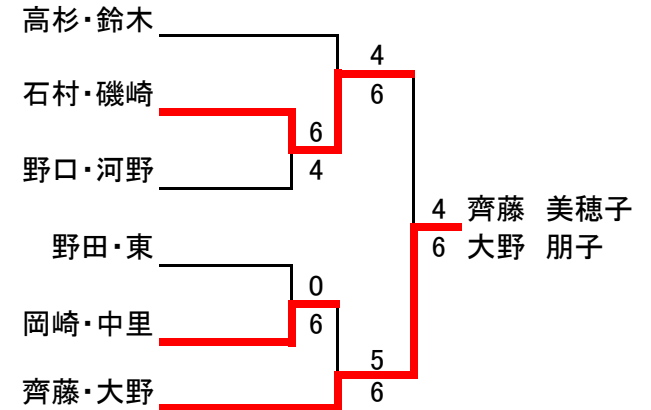

平成28年度春季大会女子ダブルスA

1位2位トーナメント本戦

連続で試合するチームあり

A		浪波・五十嵐	野田・東	高杉・鈴木	澤田・笹川	順位
1	浪波 祥美 (一般) 五十嵐 由香 (一般)		2-6	3-6	6-2	3
2	野田 伸枝 (クラブ) 東 伸子 (クラブ)	6-2		2-6	6-0	2
3	高杉 真澄 (一般) 鈴木 千穂 (GTT)	6-3	6-2		6-1	1
4	澤田 かおり (クラブ) 笹川 順子 (クラブ)	2-6	0-6	1-6		4

B		齊藤・大野	金井・白井	石村・磯崎	蔭山・中村	順位
1	齊藤 美穂子 (クラブ) 大野 朋子 (GTT)		6-2	6-5	6-2	1
2	金井 由美子 (クラブ) 白井 容子 (クラブ)	2-6		0-6	1-6	4
3	石村 美重子 (クラブ) 磯崎 芳子 (クラブ)	5-6	6-0		6-0	2
4	蔭山 智子 (クラブ) 中村 直美 (クラブ)	2-6	6-1	0-6		3

C		岡崎・中里	野口・河野	川野・徳永	順位
1	岡崎 由布子 (クラブ) 中里 和砂 (クラブ)		6-8	8-6	2
2	野口 薫子 (クラブ) 河野 景子 (一般)	8-6		8-1	1
3	川野 とよ子 (GTT) 徳永 恵子 (クラブ)	6-8	1-8		3