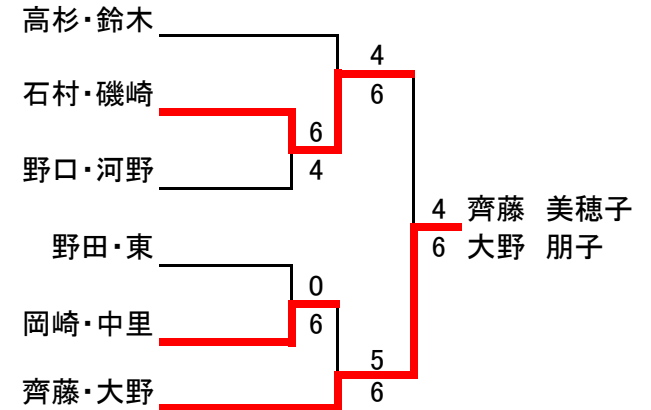

# 平成28年度春季大会女子ダブルスA

## 1位2位トーナメント本戦

連続で試合するチームあり

A		浪波・五十嵐	野田・東	高杉・鈴木	澤田・笹川	順位
1	浪波 祥美 (一般) 五十嵐 由香 (一般)		2-6	3-6	6-2	3
2	野田 伸枝 (クラブ) 東 伸子 (クラブ)	6-2		2-6	6-0	2
3	高杉 真澄 (一般) 鈴木 千穂 (GTT)	6-3	6-2		6-1	1
4	澤田 かおり (クラブ) 笹川 順子 (クラブ)	2-6	0-6	1-6		4