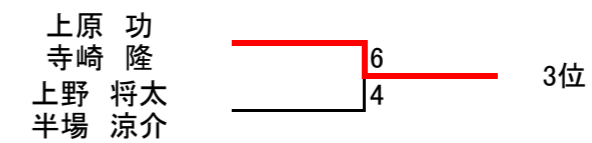

3位決定戦

記号

- ・般 … 一般
- ・学 … 中高生
- ・森 … 森永乳業テニスクラブ
- ・ク … 東大和テニスクラブ
- ・テ … テセックテニスクラブ
- ・G … グランパサージュテニスチーム
- ・D … TOA・DKKテニスクラブ
- ・Y … yamatoサークル
- ・タ … TUC東大和
- ・B … BIG BOX東大和