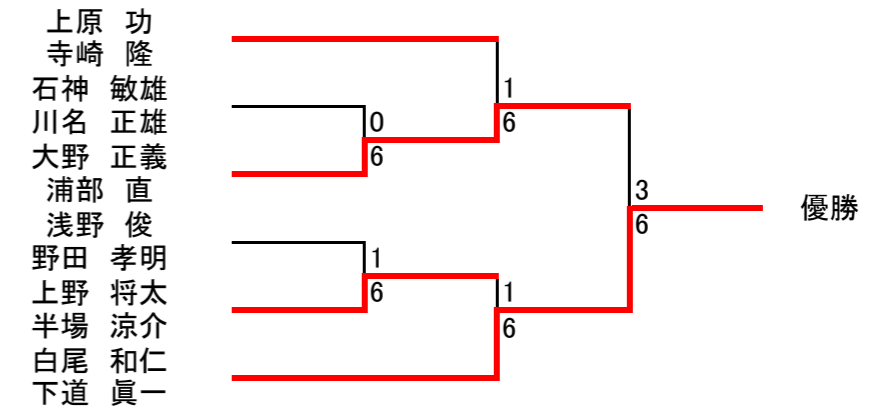

平成26年度春季テニス大会

【男子ダブルスA】

東大和市テニス連盟

予選リーグ

Aリーグ

	垣原 泰平 山本 信太郎	浅野 俊 野田 孝明	沢代 達哉 岡野 隼人	上原 功 寺崎 隆	順位
1	垣原 泰平 山本 信太郎 (高)	5-6	5-6	2-6	4
2	浅野 俊 野田 孝明 (般)	6-5	6-3	0-6	2
3	沢代 達哉 岡野 隼人 (D)	6-5	3-6	1-6	3
4	上原 功 寺崎 隆 (般)	6-2	6-0	6-1	1

Bリーグ

	高瀬 勝充 守屋 侑真	小林 淳 渡辺 潔	白尾 和仁 下道 眞一	石神 敏雄 川名 正雄	順位
1	高瀬 勝充 守屋 侑真 (高)	1-6	3-6	2-6	4
2	小林 淳 渡辺 潔 (般)	6-1	1-6	2-6	3
3	白尾 和仁 下道 眞一 (般)	6-3	6-1	6-3	1
4	石神 敏雄 川名 正雄 (般)	6-2	6-2	3-6	2

Cリーグ

	上野 将太 半場 涼介	苅部 隆 熊田 英夫	大野 正義 浦部 直	順位
1	上野 将太 半場 涼介 (高)	6-0	3-6	2
2	苅部 隆 熊田 英夫 (般)	0-6	0-6	3
3	大野 正義 浦部 直 (G・高)	6-3	6-0	1

決勝トーナメント

3位決定戦

記号

- ・般 … 一般
- ・学 … 中高生
- ・森 … 森永乳業テニスクラブ
- ・ク … 東大和テニスクラブ
- ・テ … テセックテニスクラブ
- ・G … グランパサージュテニスチーム
- ・D … TOA・DKKテニスクラブ
- ・Y … yamatoサークル
- ・タ … TUC東大和
- ・B … BIG BOX東大和