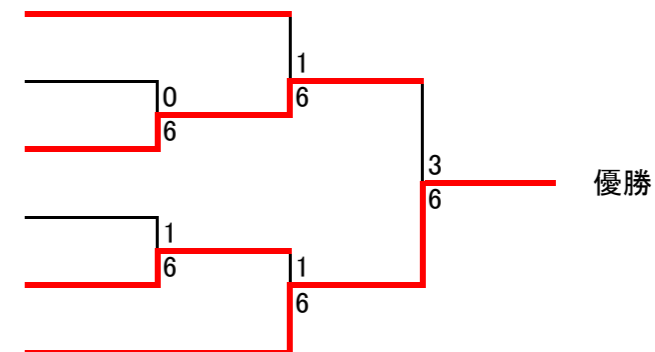

平成26年度春季テニス大会

【男子ダブルスA】

東大和市テニス連盟

予選リーグ

Aリーグ

	垣原 泰平 山本 信太郎	浅野 俊 野田 孝明	沢代 達哉 岡野 隼人	上原 功 寺崎 隆	順位
1	垣原 泰平 山本 信太郎 (高)	5-6	5-6	2-6	4
2	浅野 俊 野田 孝明 (般)	6-5	6-3	0-6	2
3	沢代 達哉 岡野 隼人 (D)	6-5	3-6	1-6	3
4	上原 功 寺崎 隆 (般)	6-2	6-0	6-1	1

Bリーグ

	高瀬 勝充 守屋 侑真	小林 淳 渡辺 潔	白尾 和仁 下道 眞一	石神 敏雄 川名 正雄	順位
1	高瀬 勝充 守屋 侑真 (高)	1-6	3-6	2-6	4
2	小林 淳 渡辺 潔 (般)	6-1	1-6	2-6	3
3	白尾 和仁 下道 眞一 (般)	6-3	6-1	6-3	1
4	石神 敏雄 川名 正雄 (般)	6-2	6-2	3-6	2

Cリーグ

	上野 将太 半場 涼介	苅部 隆 熊田 英夫	大野 正義 浦部 直	順位
1	上野 将太 半場 涼介 (高)	6-0	3-6	2
2	苅部 隆 熊田 英夫 (般)	0-6	0-6	3
3	大野 正義 浦部 直 (G・高)	6-3	6-0	1

決勝トーナメント

上原 功
寺崎 隆
石神 敏雄
川名 正雄
大野 正義
浦部 直
浅野 俊
野田 孝明
上野 将太
半場 涼介
白尾 和仁
下道 眞一

3位決定戦

上原 功
寺崎 隆
上野 将太
半場 涼介

記号

- ・般 … 一般   ・学 … 中高生   ・森 … 森永乳業テニスクラブ   ・ク … 東大和テニスクラブ   ・テ … テセックテニスクラブ
- ・G … グランパサージュテニスチーム   ・D … TOA・DKKテニスクラブ   ・Y … yamatoサークル   ・タ … TUC東大和
- ・B … BIG BOX東大和