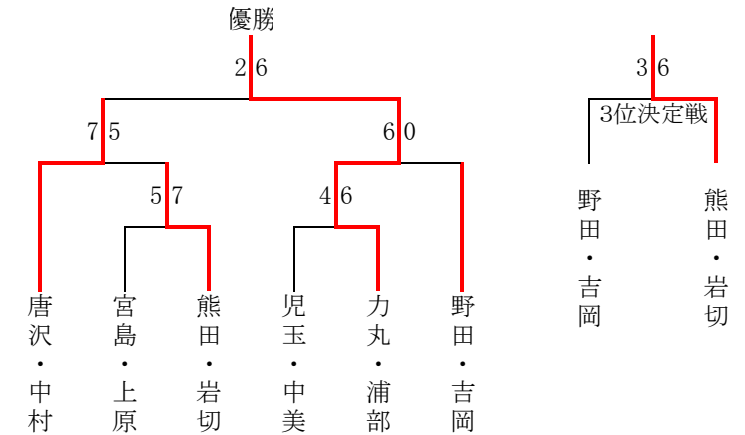

【男子ダブルスB】

4月1日(日)

予選リーグ

Aリーグ

	力丸仁孝(般) 浦部直(学)	小林淳(般) 小山秀明(般)	唐沢亮(般) 中村弘樹(般)		勝敗	順位
1		6-0	2-6		1-1	2
2	0-6		2-6		0-2	3
3	6-2	6-2			2-0	1

Bリーグ

	児玉昭史(G) 中美龍治(G)	丸岡康二(般) 平野幹夫(般)	宮島登起男(般) 上原功(般)		勝敗	順位
4		6-1	6-2		2-0	1
5	1-6		1-6		0-2	3
6	2-6	6-1			1-2	2

Cリーグ

	野田孝明(般) 吉岡忠司(般)	熊田英夫(般) 岩切俊憲(般)	久保田宏哉(般) 吉野太雄(般)		勝敗	順位
7		6-3	6-3		2-0	1
8	3-6		6-5		1-1	2
9	3-6	5-6			0-2	3

決勝トーナメント