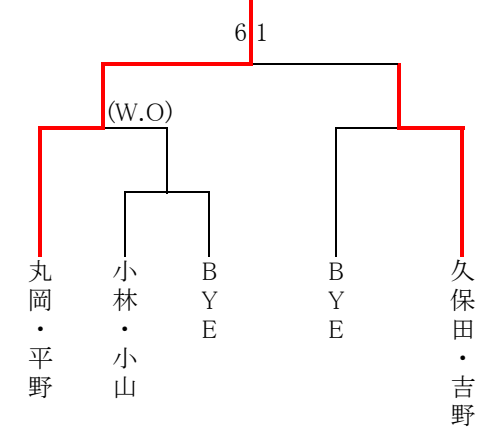

コンソレーション

記号

- ・般 … 一般 ・学 … 学生 ・森 … 森永乳業テニスクラブ ・ク … 東大和テニスクラブ ・テ … テセックテニスクラブ
- ・G … グランパサージュテニスチーム ・D … TOA・DKKテニスクラブ ・Y … yamatoサークル ・T … TUCテニスサービス東大和
- ・B … B I G B O X 東大和