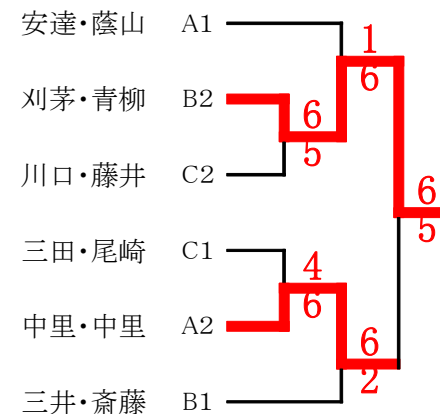

第42回 市民体育大会(テニス)

女子ダブルス B

A		安達・蔭山	井ノ上・小林	熊木・星	中里・中里	順位
1	安達 (ク) 蔭山 (ク)		6-5	6-2	6-2	1
2	井ノ上 (高) 小林 (高)	5-6		6-1	4-6	3
3	熊木 (高) 星 (高)	2-6	1-6		2-6	4
4	中里 (ク) 中里 (中)	2-6	6-4	6-2		2

B		刈茅・青柳	三井・斎藤	太田・薬師寺	三井・渡邊	順位
1	刈茅 (般) 青柳 (般)		5-6	6-3	6-1	2
2	三井 (高) 斎藤 (高)	6-5		6-4	6-4	1
3	太田 (高) 薬師寺 (高)	3-6	4-6		6-1	3
4	三井 (ク) 渡邊 (ク)	1-6	4-6	1-6		4

C		三田・尾崎	川口・藤井	澤田・加藤	順位
1	三田 (般) 尾崎 (般)		8-6	8-3	1
2	川口 (高) 藤井 (高)	6-8		8-0	2
3	澤田 (ク) 加藤 (般)	3-8	0-8		3

1位2位トーナメント本線

3位