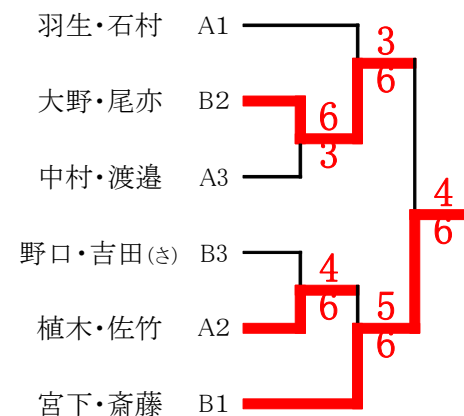

第42回 市民体育大会(テニス)

女子ダブルス A

A		植木・佐竹	中村・渡邊	須山・中里	羽生・石村	吉田(成)・菊田	順位
1	植木 (ya) 佐竹 (ya)		6-4	6-1	2-6	6-0	2
2	中村 (ク) 渡邊 (ク)	4-6		6-1	3-6	6-2	3
3	須山 (ク) 中里(和) (ク)	1-6	1-6		1-6	6-2	5
4	羽生 (ク) 石村 (ク)	6-2	6-3	6-1		5-6	1
5	吉田(成) (ク) 菊田 (ク)	0-6	2-6	2-6	6-5		4

1位2位トーナメント本線

3位

B		大野・尾亦	尾張・金井	山下・白井	野口・吉田	宮下・齋藤	順位
1	大野 (G) 尾亦 (般)		6-5	6-2	6-4	5-6	2
2	尾張 (ク) 金井 (ク)	5-6		6-4	2-6	3-6	4
3	山下 (般) 白井 (ク)	2-6	4-6		3-6	1-6	5
4	野口 (ya) 吉田(さ) (ク)	3-6	6-2	6-3		3-6	3
5	宮下 (ク) 齋藤 (ク)	6-5	6-3	6-1	6-3		1