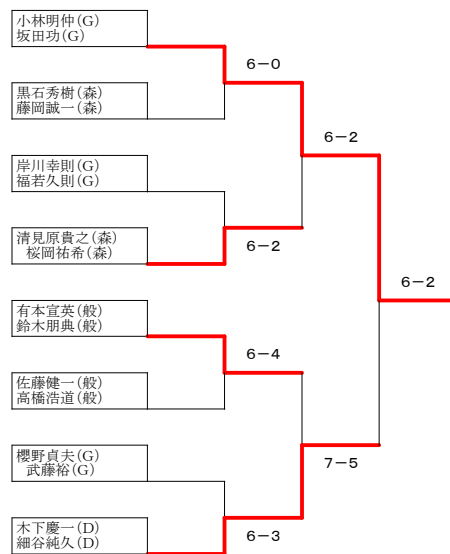

第42回市民体育大会 【男子ダブルスA】 東大和市テニス連盟

予選リーグ

Aリーグ

	小林明仲 (G) 坂田功 (G)	阿部敦一郎 (般) 井上信 (般)	佐藤健一 (般) 高橋浩道 (般)		順位
小林明仲 (G) 坂田功 (G)		6-0	6-2		1
阿部敦一郎 (般) 井上信 (般)	0-6		4-6		3
佐藤健一 (般) 高橋浩道 (般)	2-6	6-4			2

Bリーグ

	木下慶一 (D) 細谷純久 (D)	岸川幸則 (G) 福若久則 (G)	小林淳 (般) 野田賢佑 (般)		順位
木下慶一 (D) 細谷純久 (D)		6-2	6-0		1
岸川幸則 (G) 福若久則 (G)	2-6		6-1		2
小林淳 (般) 野田賢佑 (般)	0-6	1-6			3

Cリーグ

	有本宣英 (般) 鈴木朋典 (般)	黒石秀樹 (森) 藤岡誠一 (森)	渡辺潔 (般) 寺戸文宏 (般)	田辺正晴 (G) 杉本裕 (G)		順位
有本宣英 (般) 鈴木朋典 (般)		6-2	6-2	6-1		1
黒石秀樹 (森) 藤岡誠一 (森)	2-6		6-2	6-3		2
渡辺潔 (般) 寺戸文宏 (般)	2-6	2-6		0-6		4
田辺正晴 (G) 杉本裕 (G)	1-6	3-6	6-0			3

Dリーグ

	櫻野貞夫 (G) 武藤裕 (G)	清見原貴之 (森) 桜岡祐希 (森)	野田孝明 (般) 小山秀明 (般)	児玉昭史 (G) 中美龍治 (G)		順位
櫻野貞夫 (G) 武藤裕 (G)		1-6	6-0	6-1		2
清見原貴之 (森) 桜岡祐希 (森)	6-1		6-0	6-2		1
野田孝明 (般) 小山秀明 (般)	0-6	0-6		0-6		4
児玉昭史 (G) 中美龍治 (G)	2-6	2-6	6-0			3

決勝トーナメント

3位決定戦

コンソレーション

	田辺正晴 (G) 杉本裕 (G)	阿部敦一郎 (般) 井上信 (般)	児玉昭史 (G) 中美龍治 (G)		順位
田辺正晴 (G) 杉本裕 (G)		3-6	6-3		2
阿部敦一郎 (般) 井上信 (般)	6-3		6-0		1
児玉昭史 (G) 中美龍治 (G)	3-6	0-6			3

記号

- ・般 … 一般 ・学 … 学生 ・森 … 森永乳業テニスクラブ ・ク … 東大和テニスクラブ ・テ … テセックテニスクラブ
- ・G … グランバサージュテニスチーム ・D … TOA・DKKテニスクラブ ・Y … yamatoサークル ・タ … TUC東大和
- ・B … BIG BOX東大和