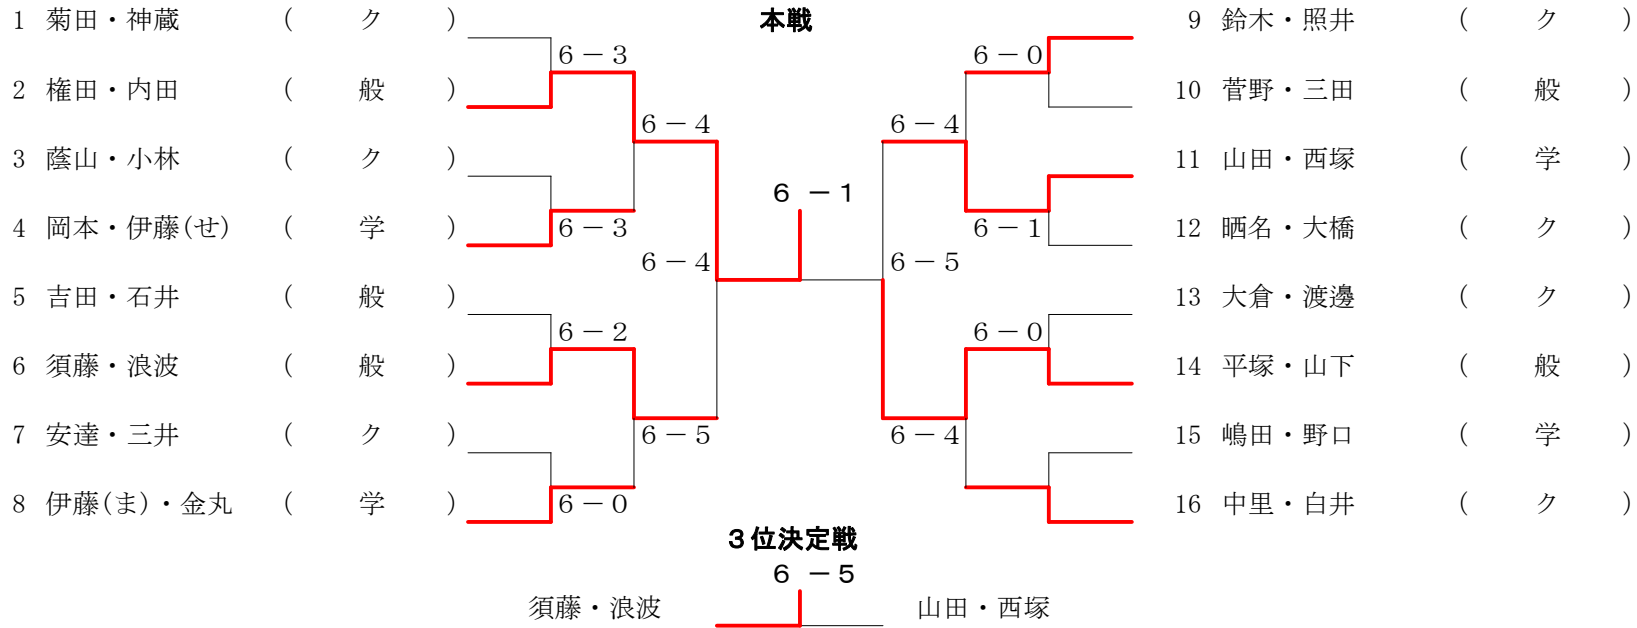

# 女子ダブルスB

4月23日(日)

記号

・般/一般    ・学/中高生    ・ク/東大和テニスクラブ    ・G/グランパサージュテニスチーム    ・Y/yamatoサークル